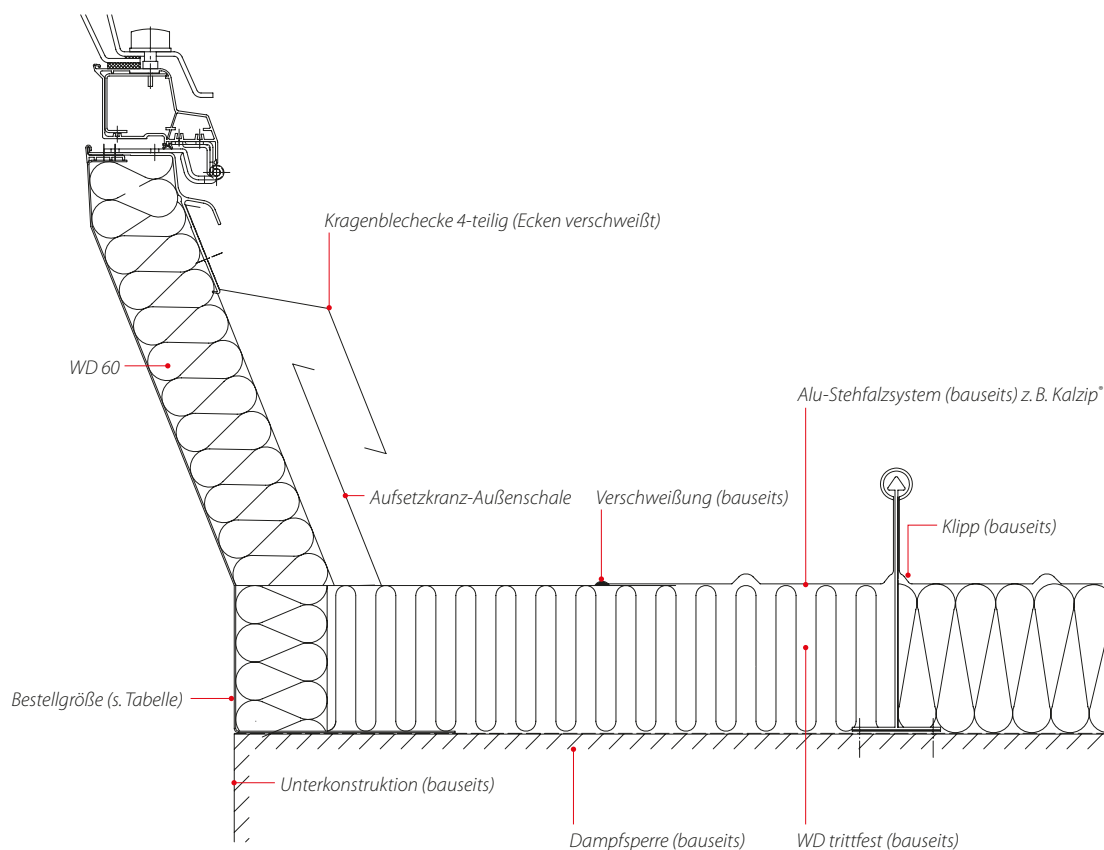

JET-Metall-Aufsetzkranz Typ SE-AS/Bestellgrößen in den Bauhöhen 40 und 50 cm

cm x cm	cm x cm	cm x cm	cm x cm
90 x 90	120 x 120	125 x 250	180 x 180
90 x 120	120 x 150	150 x 150	180 x 240
100 x 100	120 x 180	150 x 180	180 x 250
100 x 150	120 x 210	150 x 210	180 x 270
100 x 200	120 x 240	150 x 240	200 x 200
100 x 240	120 x 250	150 x 250	250 x 250
100 x 250	120 x 270	150 x 270	

JET-Metall-Aufsetzkranz Typ SE-AS mit JET-TOP-90-Lichtkuppel, eingebaut auf Alu-Stehfalz-Dach

© IHRE ANSPRECHPARTNER SIND:

JET Tageslicht & RWA GmbH · D-32609 Hüllhorst · Tel. +49 (0) 57 44 / 503-0

JET Brakel Aero GmbH · D-46562 Voerde · Tel. +49 (0) 281 / 404-0

JET RaWa GmbH · D-13088 Berlin · Tel. +49 (0) 30 / 92 70 40-0

JET Lichtkuppel-Zentrum GmbH · D-90411 Nürnberg · Tel. +49 (0) 911 / 5861 69-0

JET Steinbrecher GmbH · D-79199 Kirchzarten · Tel. +49 (0) 76 61 / 9840-0

JET Tageslichttechnik AG · CH-9430 St. Margrethen · Tel. +41 (0) 71 / 74 70 30 3

**LICHT & LUFT.
MIT SICHERHEIT.**